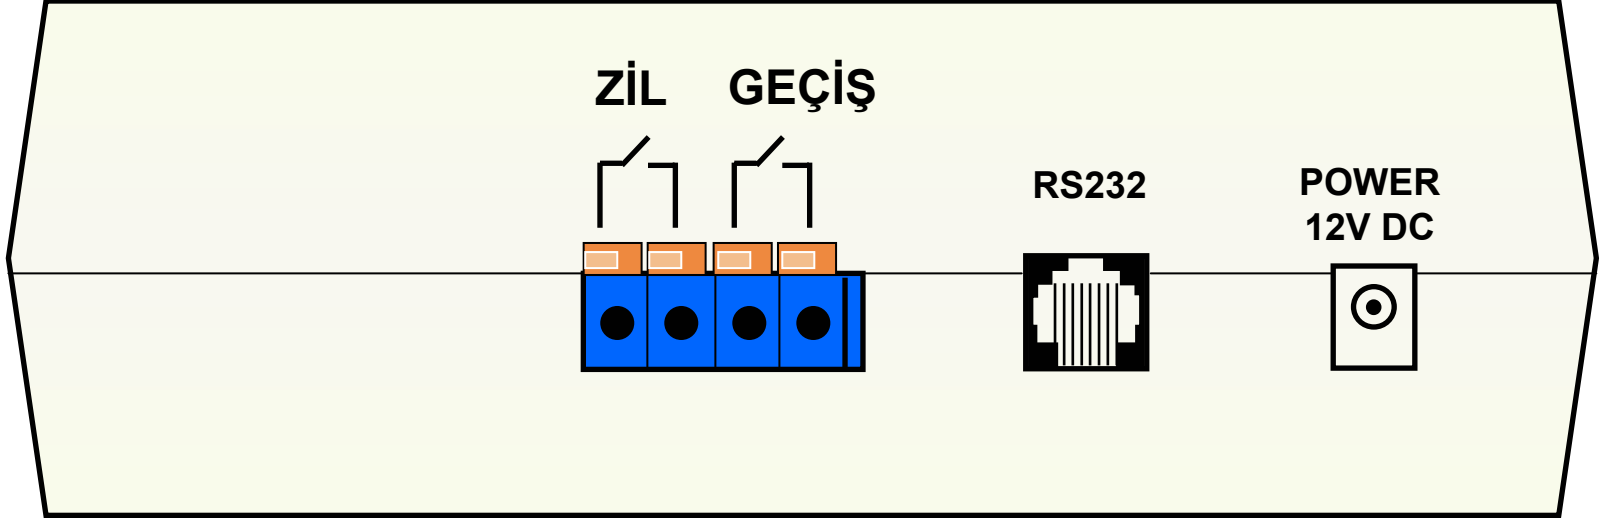

MikroHENDESE PDKS Model:C4PROX-232

Bağlantı Şeması

RS232
DB9-DİŞİ KONNEKTÖR
(PC TARAFI)

RS232
RJ45 KONNEKTÖR
(CİHAZ TARAFI)